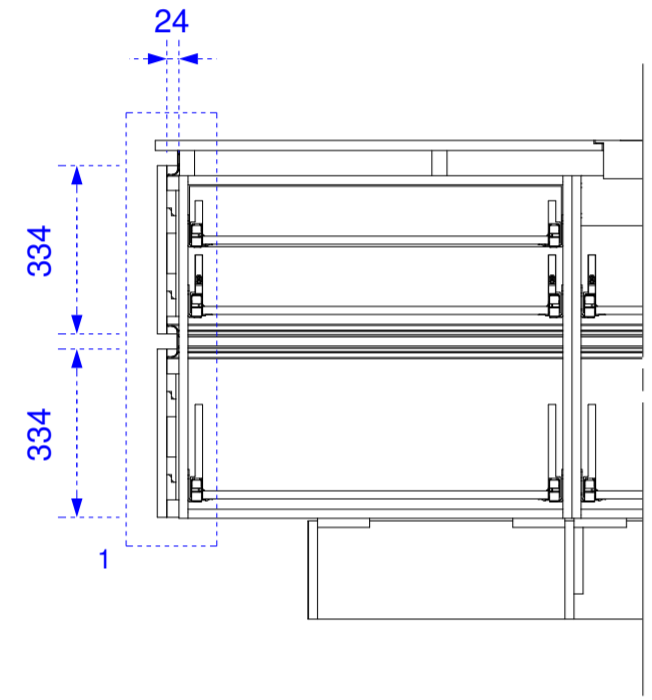

DRSN G-G

Check Productie:		Project		Projectnummer			
		Kamphuis		2200137			
Check WVB:	Graasweg 3 7495 VA - Ambt Delden Tel+31 (0) 74-2800089 E: info@thomasbos.nl E: www.thomasbos.nl	Betreft		Tekeningnummer			
		01. Keuken		7/9			
		Aangemaakt door	Status tekening	Schaal	Formaat		
		Stefan	In Process	1 : 15	A2		
		Laatst gewijzigd door		Datum			
		Stefan		24-8-2022 12:30			
				Eiland DRSN			

Op alle ontwerpen rust auteursrecht. Zij blijven eigendom van Thomas Bos interieurbouw, en mogen zonder schriftelijke toestemming niet worden vernoemd of verstrekt aan derden in welke vorm dan ook.