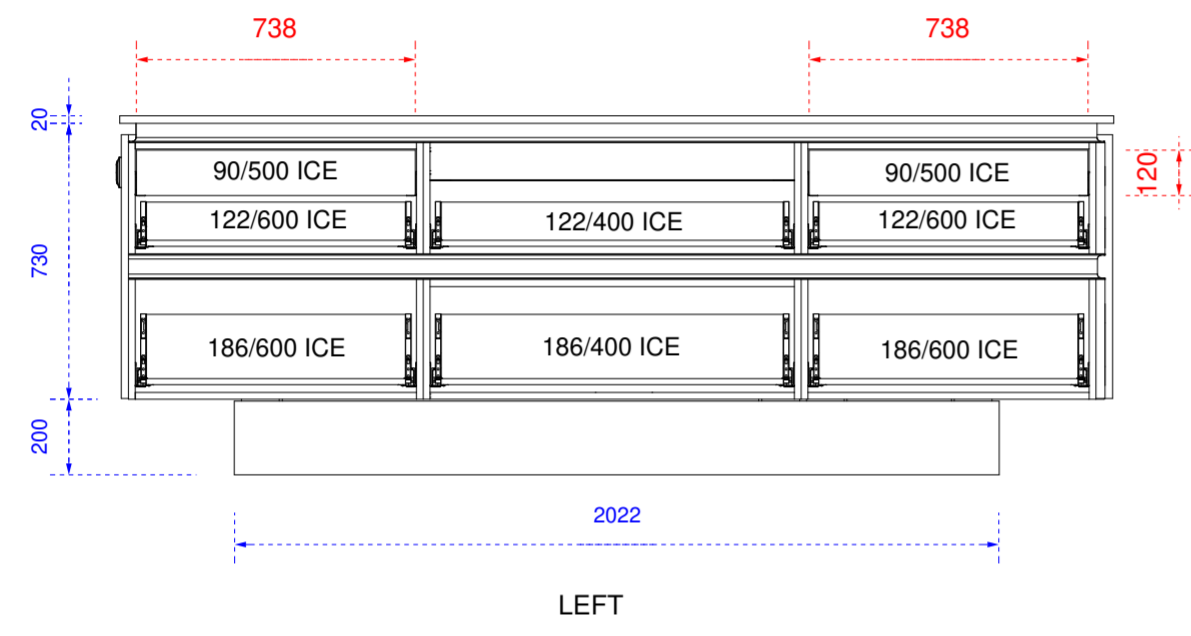

LEFT

LEFT

Check Productie:	Thomas Bos Interieurbouw	Project Kamphuis		Projectnummer 2200137		
		Betreft 01. Keuken		Tekeningnummer 6/9		
Check WVB:	Graasweg 3 7495 VA - Ambt Delden Tel+31 (0) 74-2800089 E: info@thomasbos.nl I: www.thomasbos.nl	Aangemaakt door Stefan	Status tekening In Process	Schaal 1 : 20	Formaat A2	
		Laatst gewijzigd door Stefan		Datum 24-8-2022 12:30	Eiland