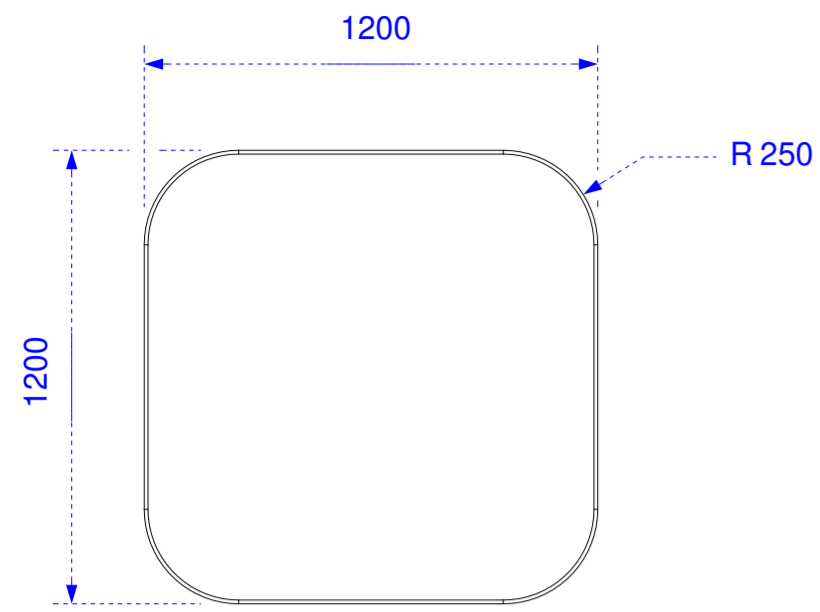

TOP

T.F.R

Legenda		
Onderdeel	Materiaal	Opmerking
Tafelblad	Massief eiken	
Schenkels	MDF 18mm	
Parhoek	Binnenwerks radius 70mm	
Tafelpoot bekleding	Eiken fineer	

Check Productie:		Project	Projectnummer		
		Kamphuis	2200137		
Check WVB:	Graasweg 3 7495 VA - Ambt Delden Tel+31 (0) 74-2800089 E: info@thomasbos.nl I: www.thomasbos.nl	Betreft	Tekeningnummer		
		01. Keuken	8/9		
		Aangemaakt door	Status tekening	Schaal	Formaat
		Stefan	In Process	1 : 20	A2
		Laatst gewijzigd door	Datum	Tafel	
		Stefan	24-8-2022 12:30