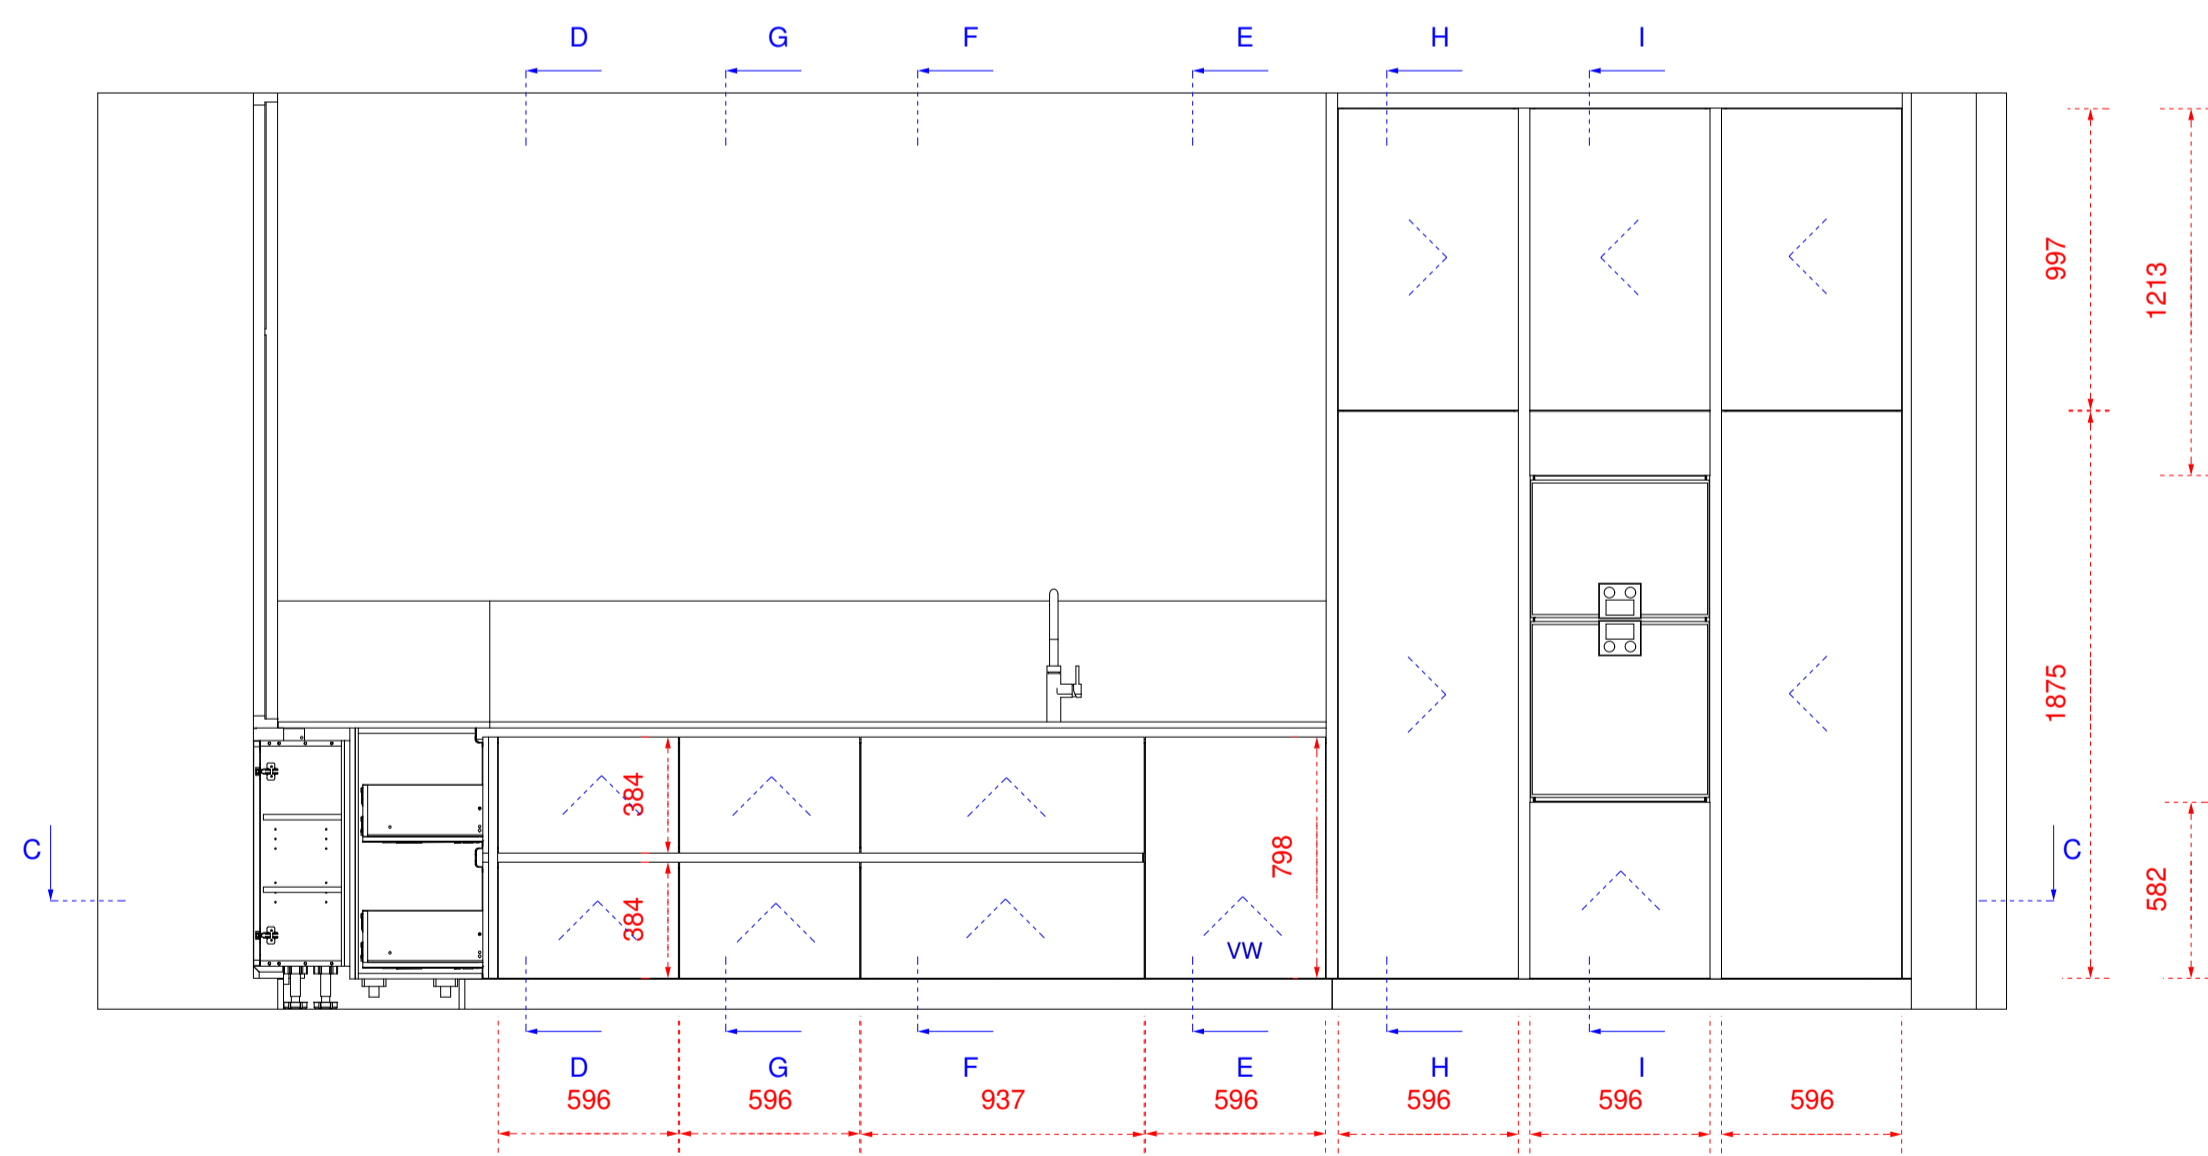

FRONT

Check Productie:	Thomas Bos <i>Interieurbouw</i> Grasweg 3 7495 VA - Ambt Deltlen Tel+31 (0) 74-2800089 E: info@thomasbos.nl W: www.thomasbos.nl	Project Kamphuis	Projectnummer 2200137	
Check WVB:		Aangemaakt door Stefan	Status tekening In Process	Tekeningnummer 4/9
Op alle ontwerpen met auteursrechtelijke zijblijven eigendom van Thomas Bos Interieurbouw, en mogen zonder schriftelijke toestemming niet worden verspreid of versprekt aan derden in welke vorm dan ook.		Laatst gewijzigd door Stefan	Datum 24-8-2022 12:30	Schaal 1 : 25
			Formaat A1	
			Hogekast