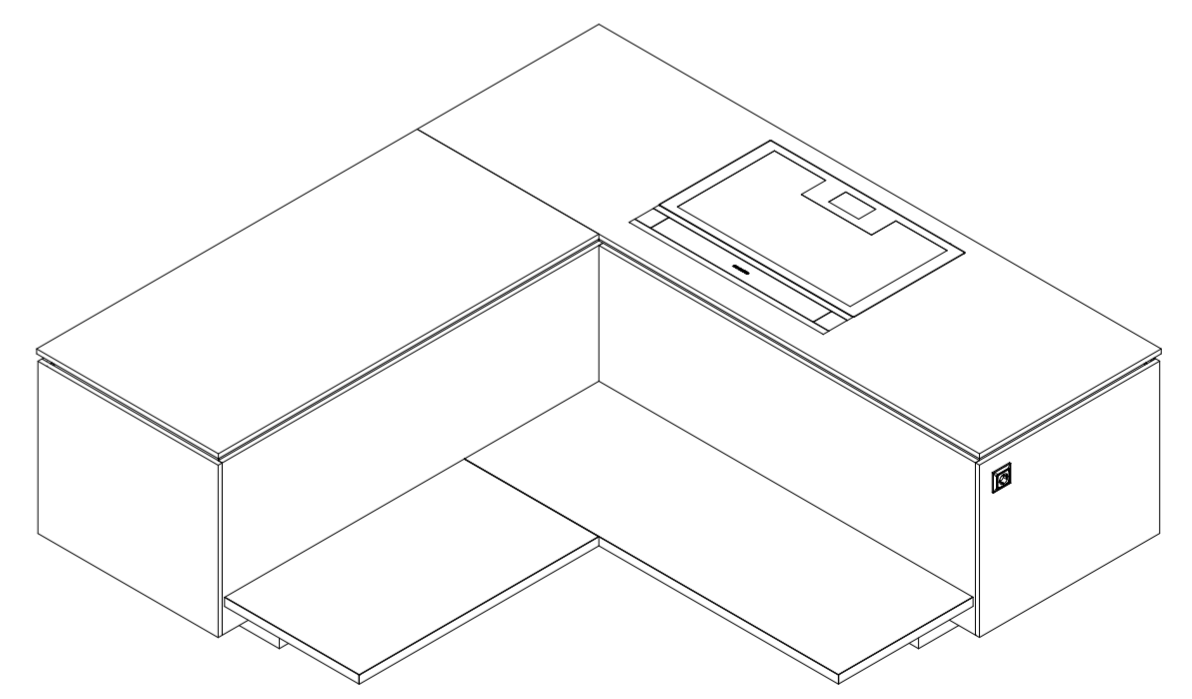

Check Productie:	Thomas Bos Interieurbouw	Project Kamphuis		Projectnummer 2200137		
		Betreft 01. Keuken		Tekeningnummer 6/9		
Check WVB:	Graasweg 3 7495 VA - Ambt Delden Tel+31 (0) 74-2800089 E: info@thomasbos.nl I: www.thomasbos.nl	Aangemaakt door Stefan	Status tekening In Process	Schaal 1 : 20	Formaat A2	
		Laatst gewijzigd door Stefan		Datum 24-8-2022 12:30	Eiland