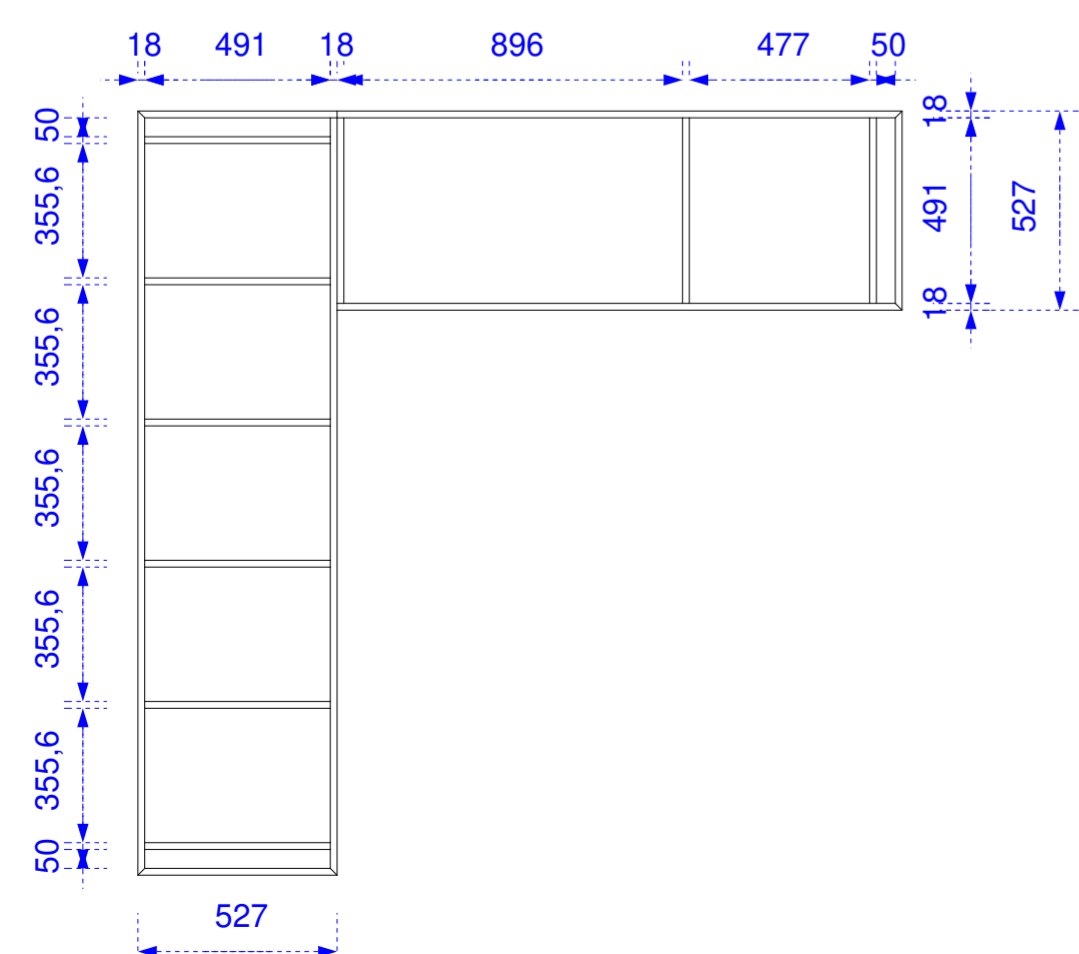

DRSN A-A

Check Productie:		Project		Projectnummer			
		Kamphuis		2200137			
Check WVB:	Graasweg 3 7495 VA - Ambt Delden Tel+31 (0) 74-2800089 E: info@thomasbos.nl I: www.thomasbos.nl	Betreft		Tekeningnummer			
		01. Keuken		9/9			
		Aangemaakt door	Status tekening	Schaal	Formaat		
Stefan		In Process	1 : 20	A2			
Laatst gewijzigd door		Datum					
Stefan		24-8-2022 12:30	Plintbak				

Op alle ontwerpen rust auteursrecht. Zij blijven eigendom van Thomas Bos interieurbouw, en mogen zonder schriftelijke toestemming niet worden vermenigvuldigd of verstrekt aan derden in welke vorm dan ook.