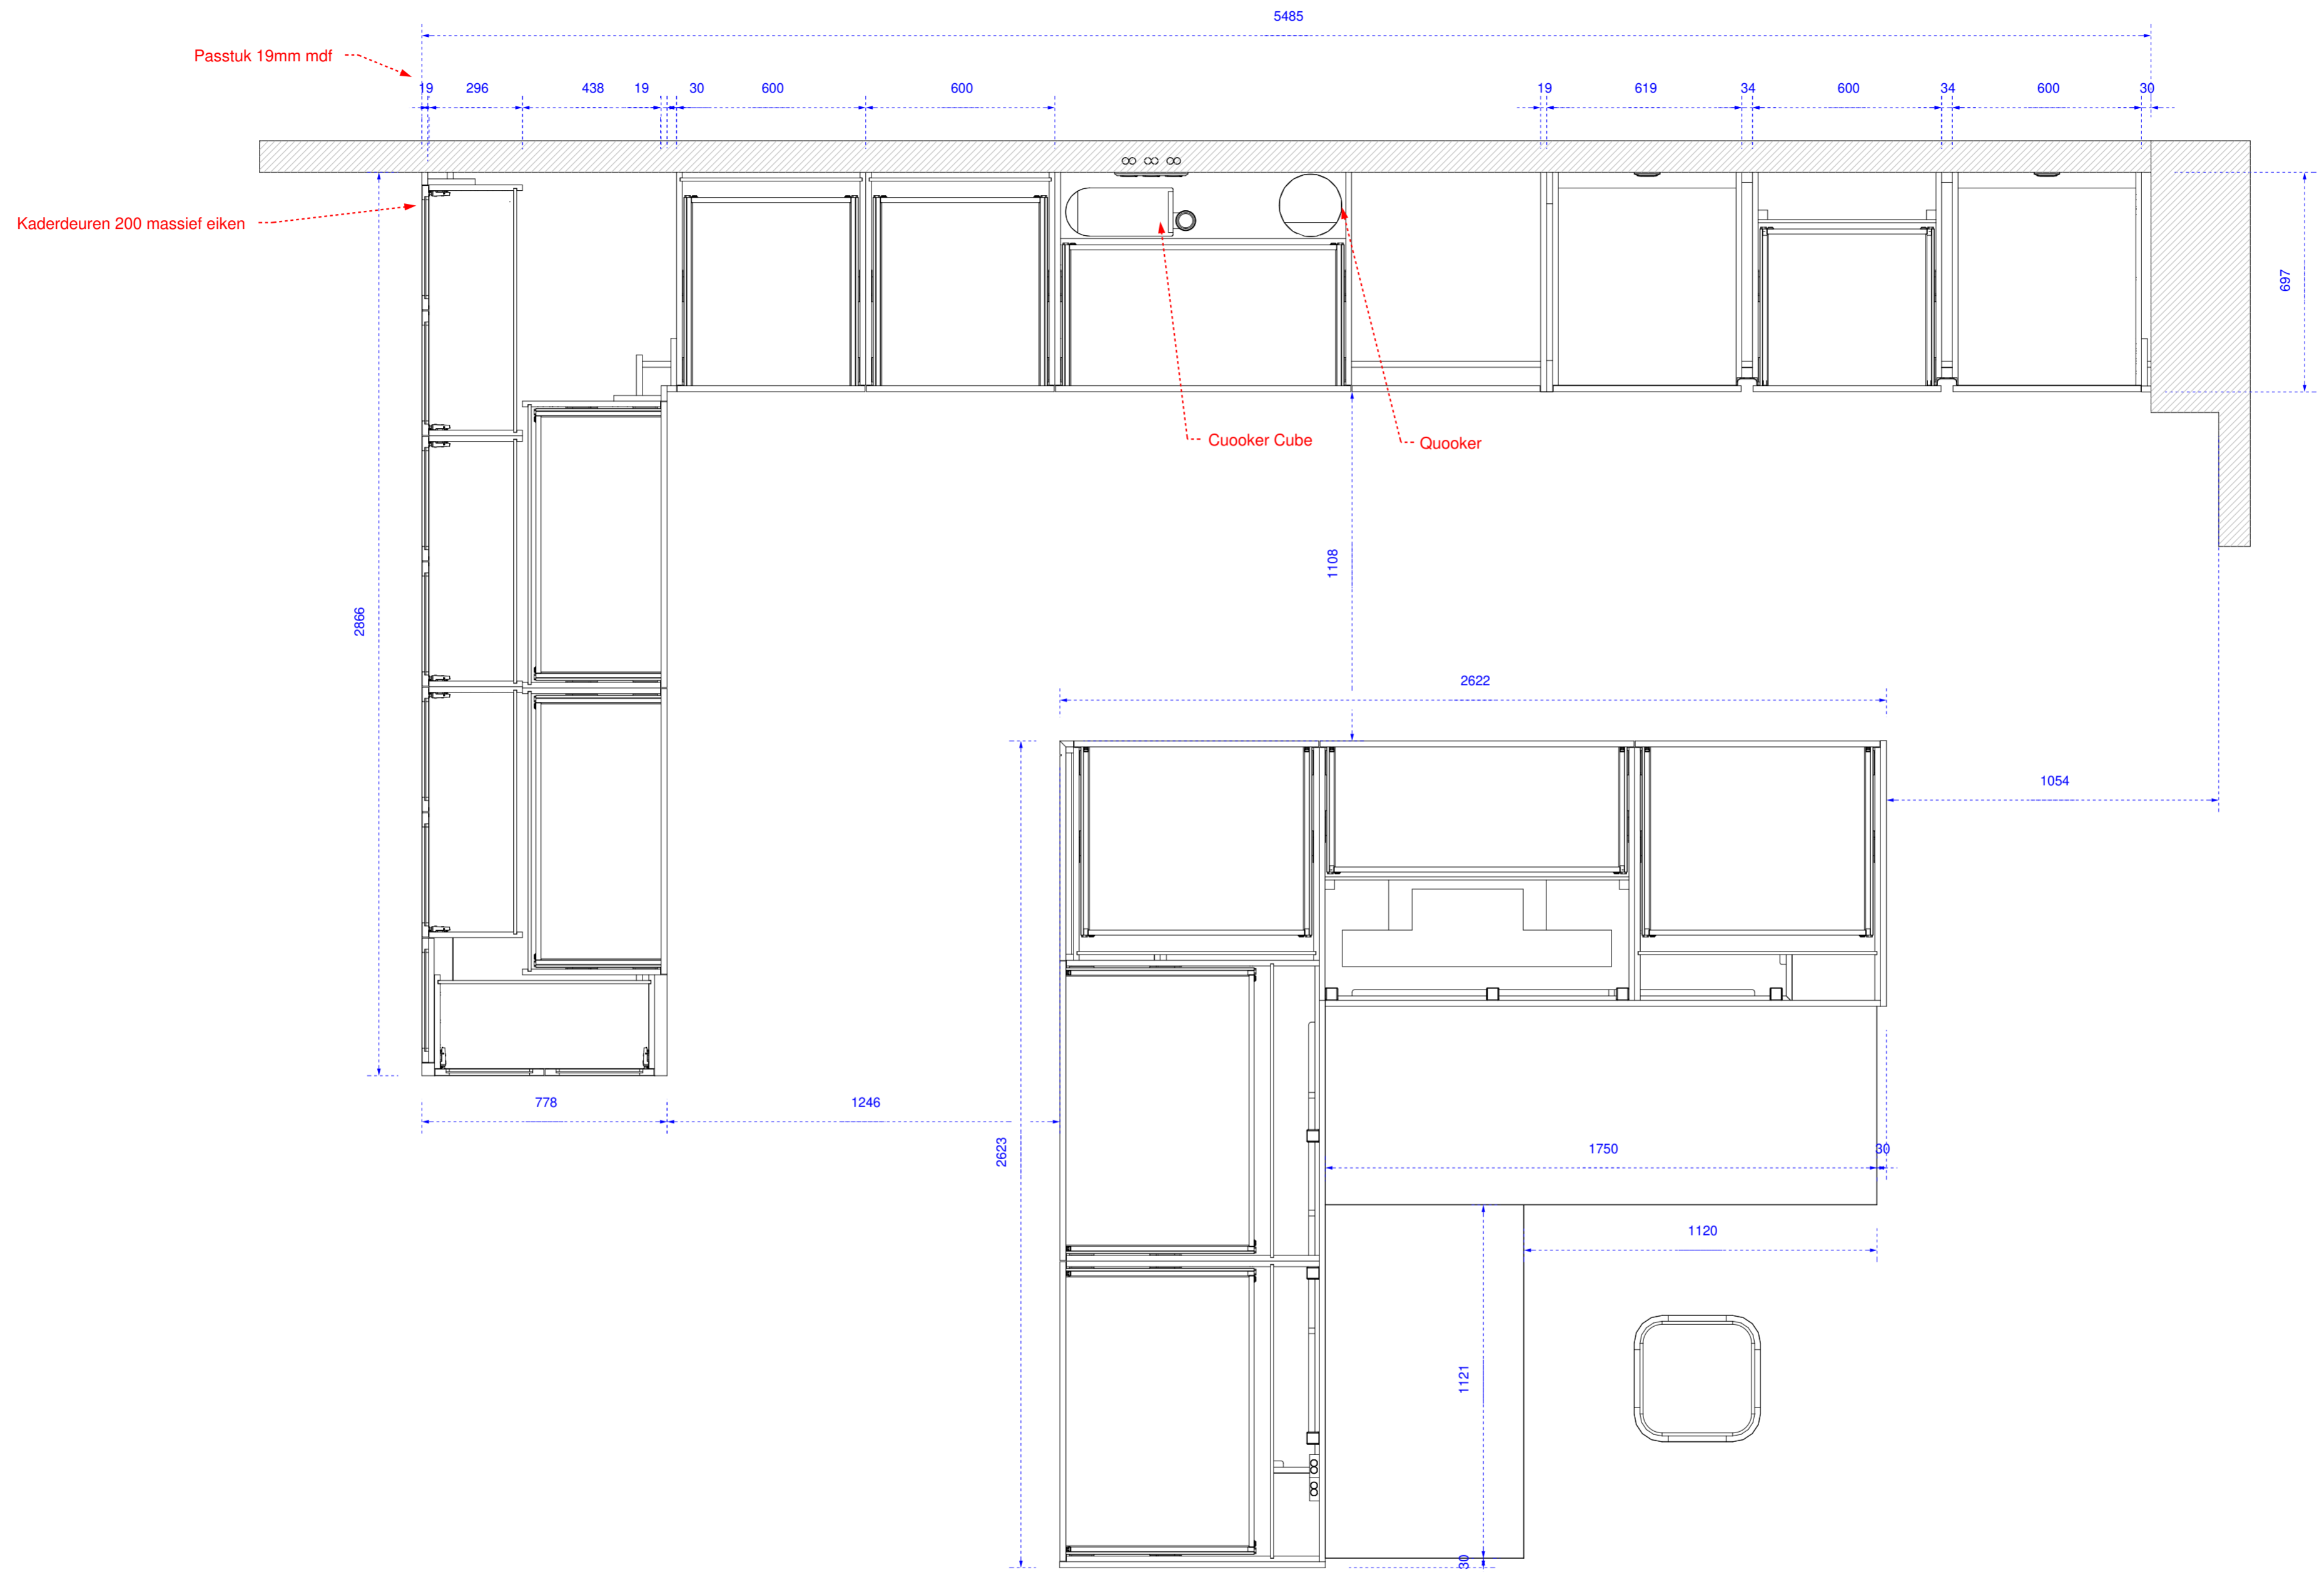

DRSN A-A

Check Productie:

Thomas Bos
interieurbouw

Check WVB:

Graasweg 3
7495 VA - Ambt Delden
Tel+31 (0) 74-2800089
E: info@thomasbos.nl
E: www.thomasbos.nl

Project
Kamphuis

Projectnummer
2200137

Betreft
01. Keuken

Tekeningnummer
2/9

Aangemaakt door
Stefan

Status tekening
In Process

Schaal
1 : 15

Formaat
A2

Laatst gewijzigd door
Stefan

Datum
24-8-2022 12:30

DRSN