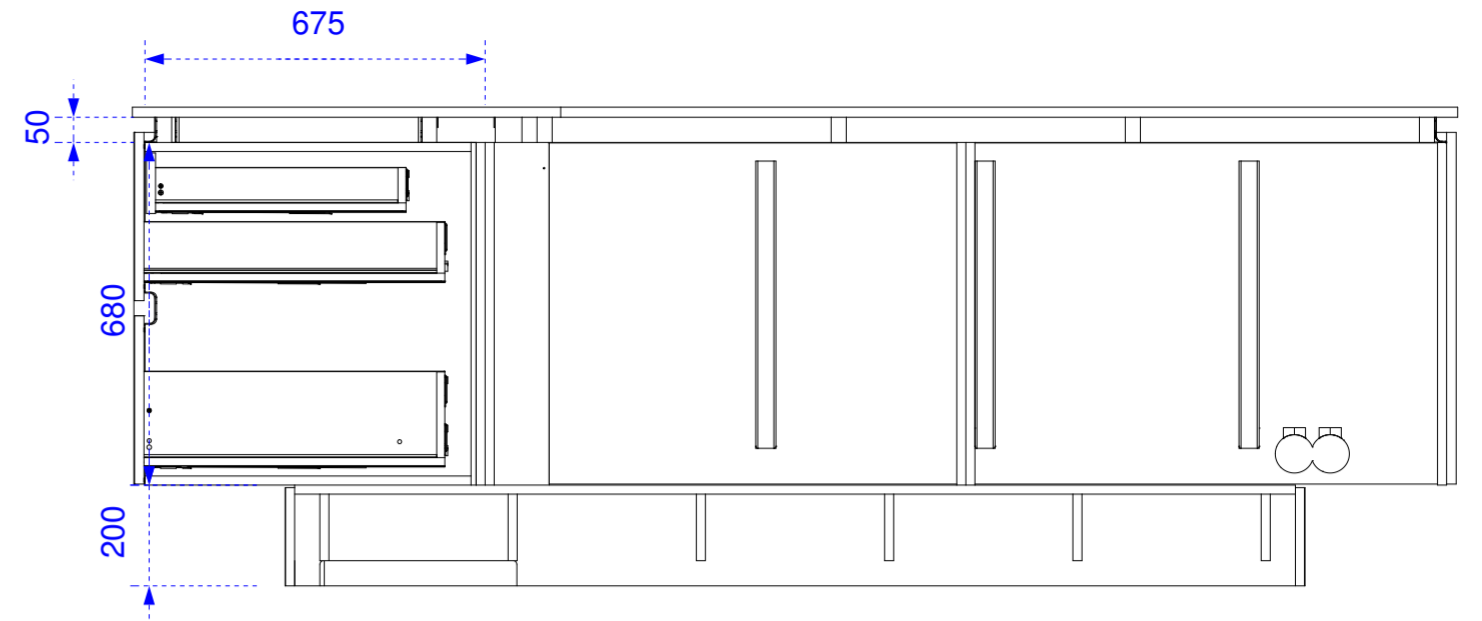

DRSN F-F

Check Productie:		Project		Projectnummer			
		Kamphuis		2200137			
Check WVB:	Graasweg 3 7495 VA - Ambt Delden Tel+31 (0) 74-2800089 E: info@thomasbos.nl E: www.thomasbos.nl	Betreft		Tekeningnummer			
		01. Keuken		7/9			
		Aangemaakt door	Status tekening	Schaal	Formaat		
		Stefan	In Process	1 : 15	A2		
		Laatst gewijzigd door		Datum			
		Stefan		24-8-2022 12:30			
				Eiland DRSN			

Op alle ontwerpen rust auteursrecht. Zij blijven eigendom van Thomas Bos interieurbouw, en mogen zonder schriftelijke toestemming niet worden vernoemd of verstrekt aan derden in welke vorm dan ook.