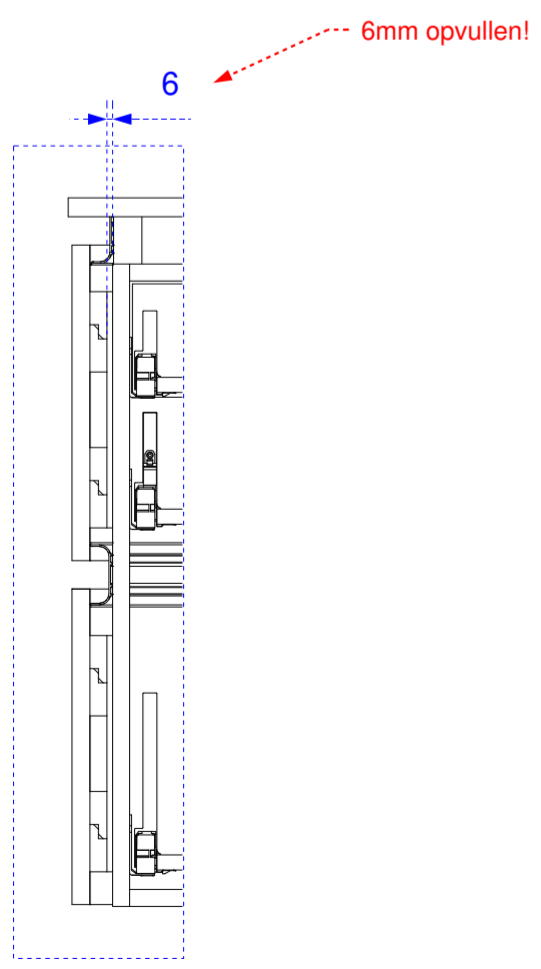

DRSN D-D

DRSN E-E

DRSN F-F

DRSN G-G

DRSN H-H

DRSN I-I

DETAIL 1

Check Productie:		Project		Projectnummer		
		Kamphuis		2200137		
Check WVB:	Graasweg 3 7495 VA - Ambt Delden Tel+31 (0) 74-2800089 E: info@thomasbos.nl E: www.thomasbos.nl	Betreft		Tekeningnummer		
		01. Keuken		7/9		
		Aangemaakt door	Status tekening	Schaal	Formaat	
		Stefan	In Process	1 : 15	A2	
		Laatst gewijzigd door		Datum		
		Stefan		24-8-2022 12:30		
				Eiland DRSN		