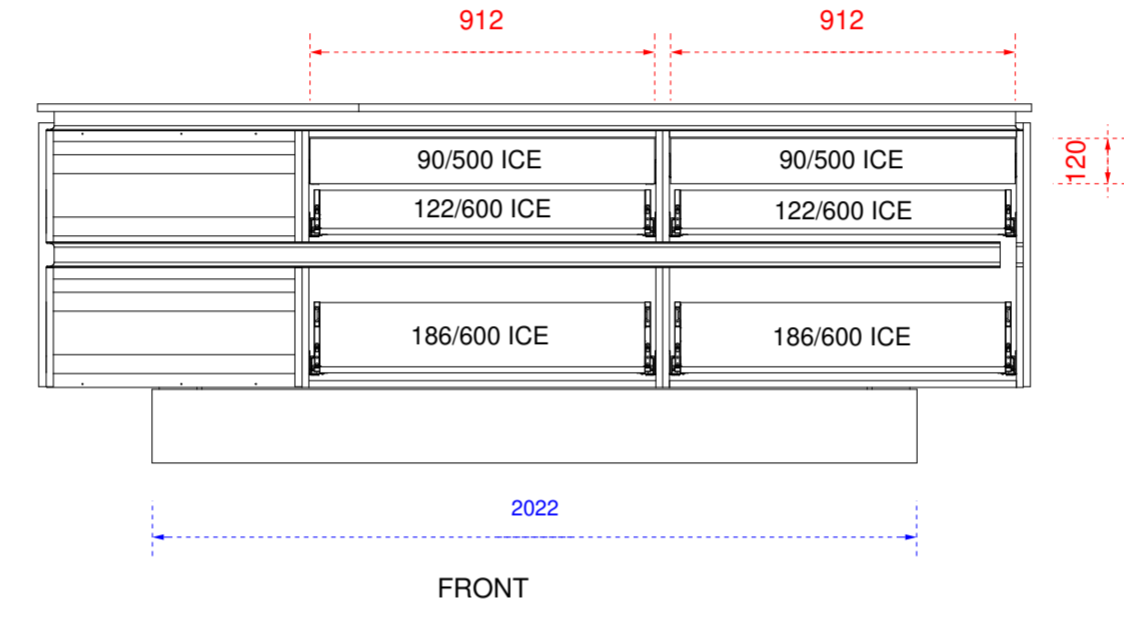

FRONT

FRONT