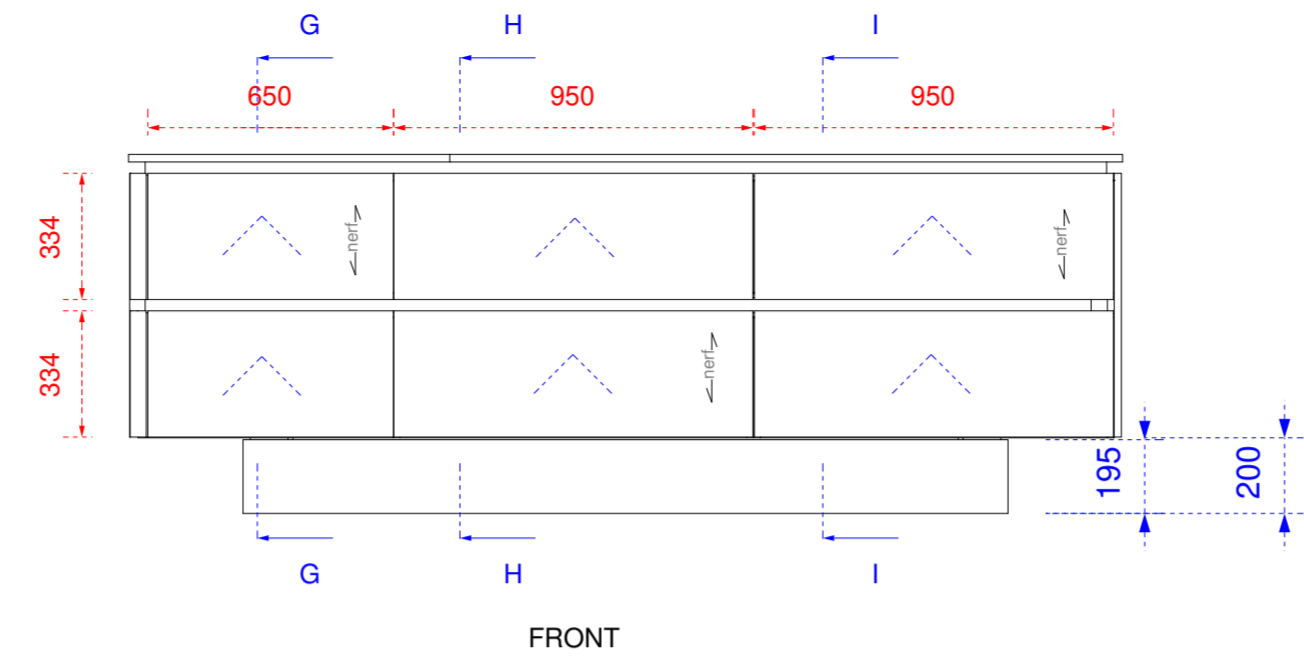

Check Productie:	Thomas Bos Interieurbouw	Project Kamphuis		Projectnummer 2200137		
		Betreft 01. Keuken		Tekeningnummer 6/9		
Check WVB:	Graasweg 3 7495 VA - Ambt Delden Tel+31 (0) 74-2800089 E: info@thomasbos.nl I: www.thomasbos.nl	Aangemaakt door Stefan	Status tekening In Process	Schaal 1 : 20	Formaat A2	
		Laatst gewijzigd door Stefan		Datum 24-8-2022 12:30	Eiland