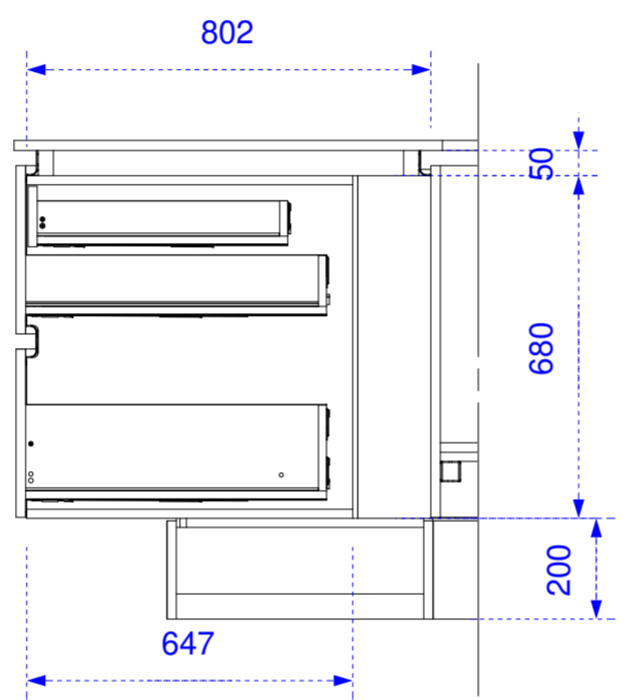

DRSN D-D

DRSN E-E

DRSN F-F

DRSN G-G

DRSN H-H

DRSN I-I

DETAIL 1

Check Productie:		Project		Projectnummer		
		Kamphuis		2200137		
Check WVB:	Graasweg 3 7495 VA - Ambt Delden Tel+31 (0) 74-2800089 E: info@thomasbos.nl E: www.thomasbos.nl	Betreft		Tekeningnummer		
		01. Keuken		7/9		
		Aangemaakt door	Status tekening	Schaal	Formaat	
		Stefan	In Process	1 : 15	A2	
		Laatst gewijzigd door		Datum		
		Stefan		24-8-2022 12:30		
				Eiland DRSN		