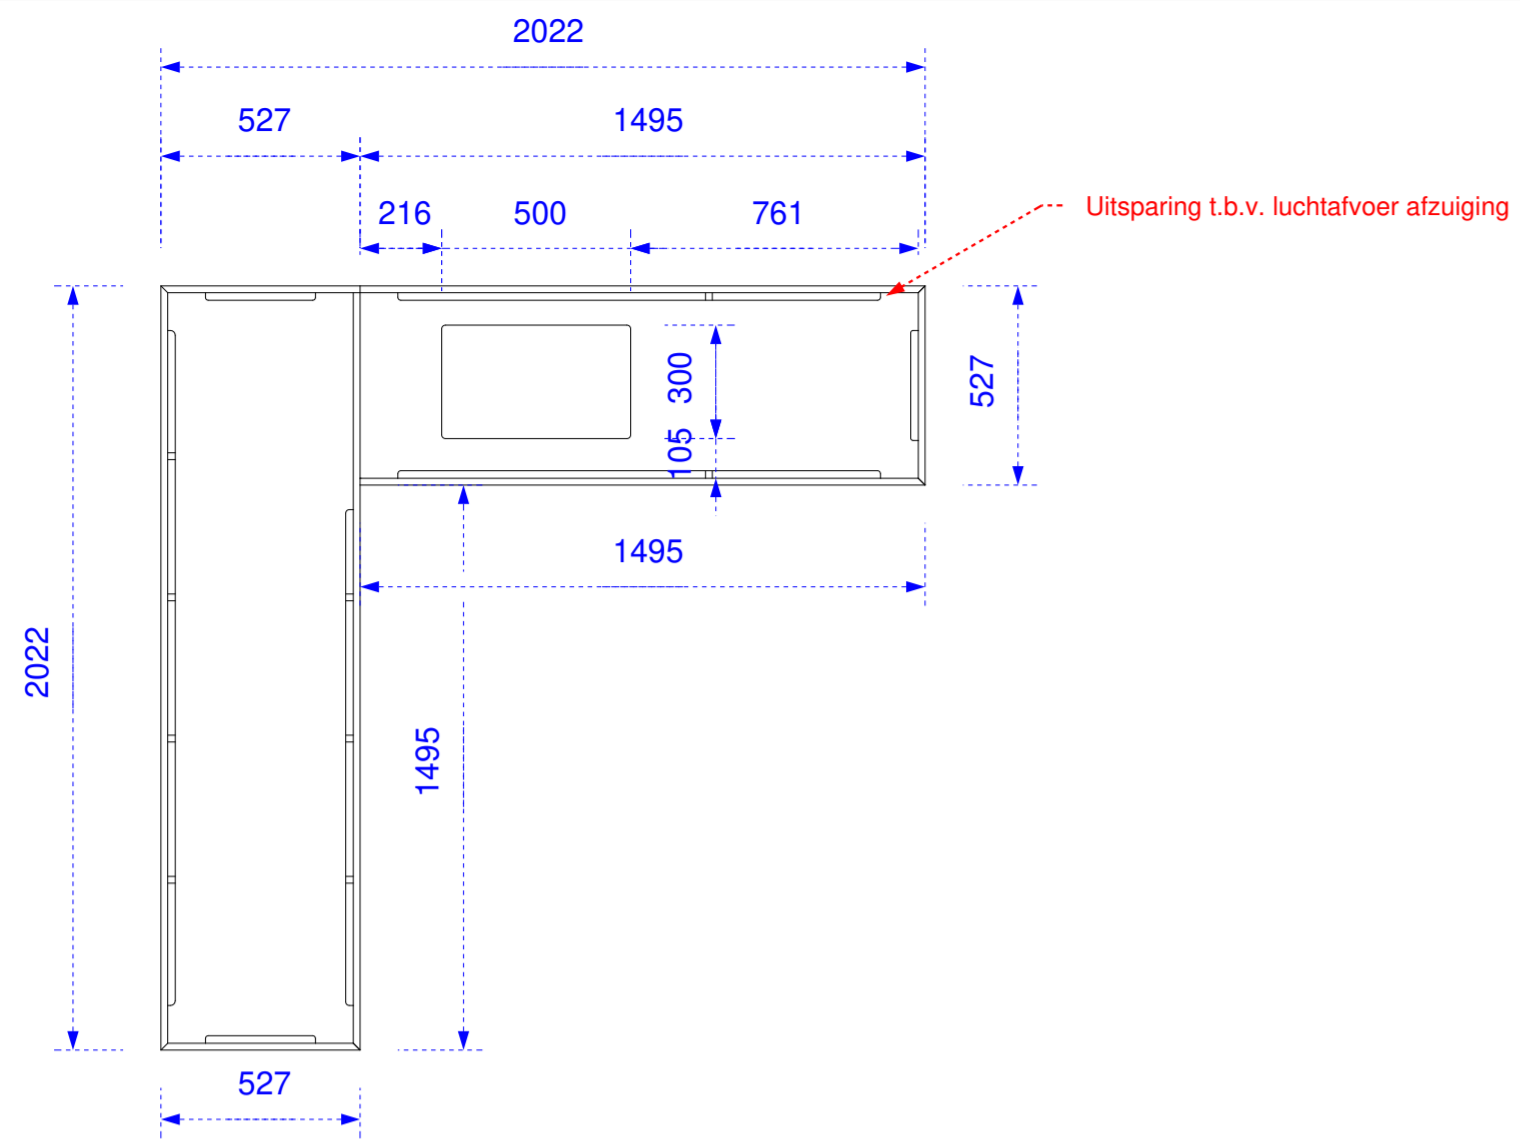

TOP

Check Productie:		Project		Projectnummer			
		Kamphuis		2200137			
Check WVB:	Graasweg 3 7495 VA - Ambt Delden Tel+31 (0) 74-2800089 E: info@thomasbos.nl I: www.thomasbos.nl	Betreft		Tekeningnummer			
		01. Keuken		9/9			
		Aangemaakt door	Status tekening	Schaal	Formaat		
Stefan		In Process	1 : 20	A2			
Laatst gewijzigd door		Datum					
Stefan		24-8-2022 12:30	Plintbak				

Op alle ontwerpen rust auteursrecht. Zij blijven eigendom van Thomas Bos interieurbouw, en mogen zonder schriftelijke toestemming niet worden vermenigvuldigd of verstrekt aan derden in welke vorm dan ook.