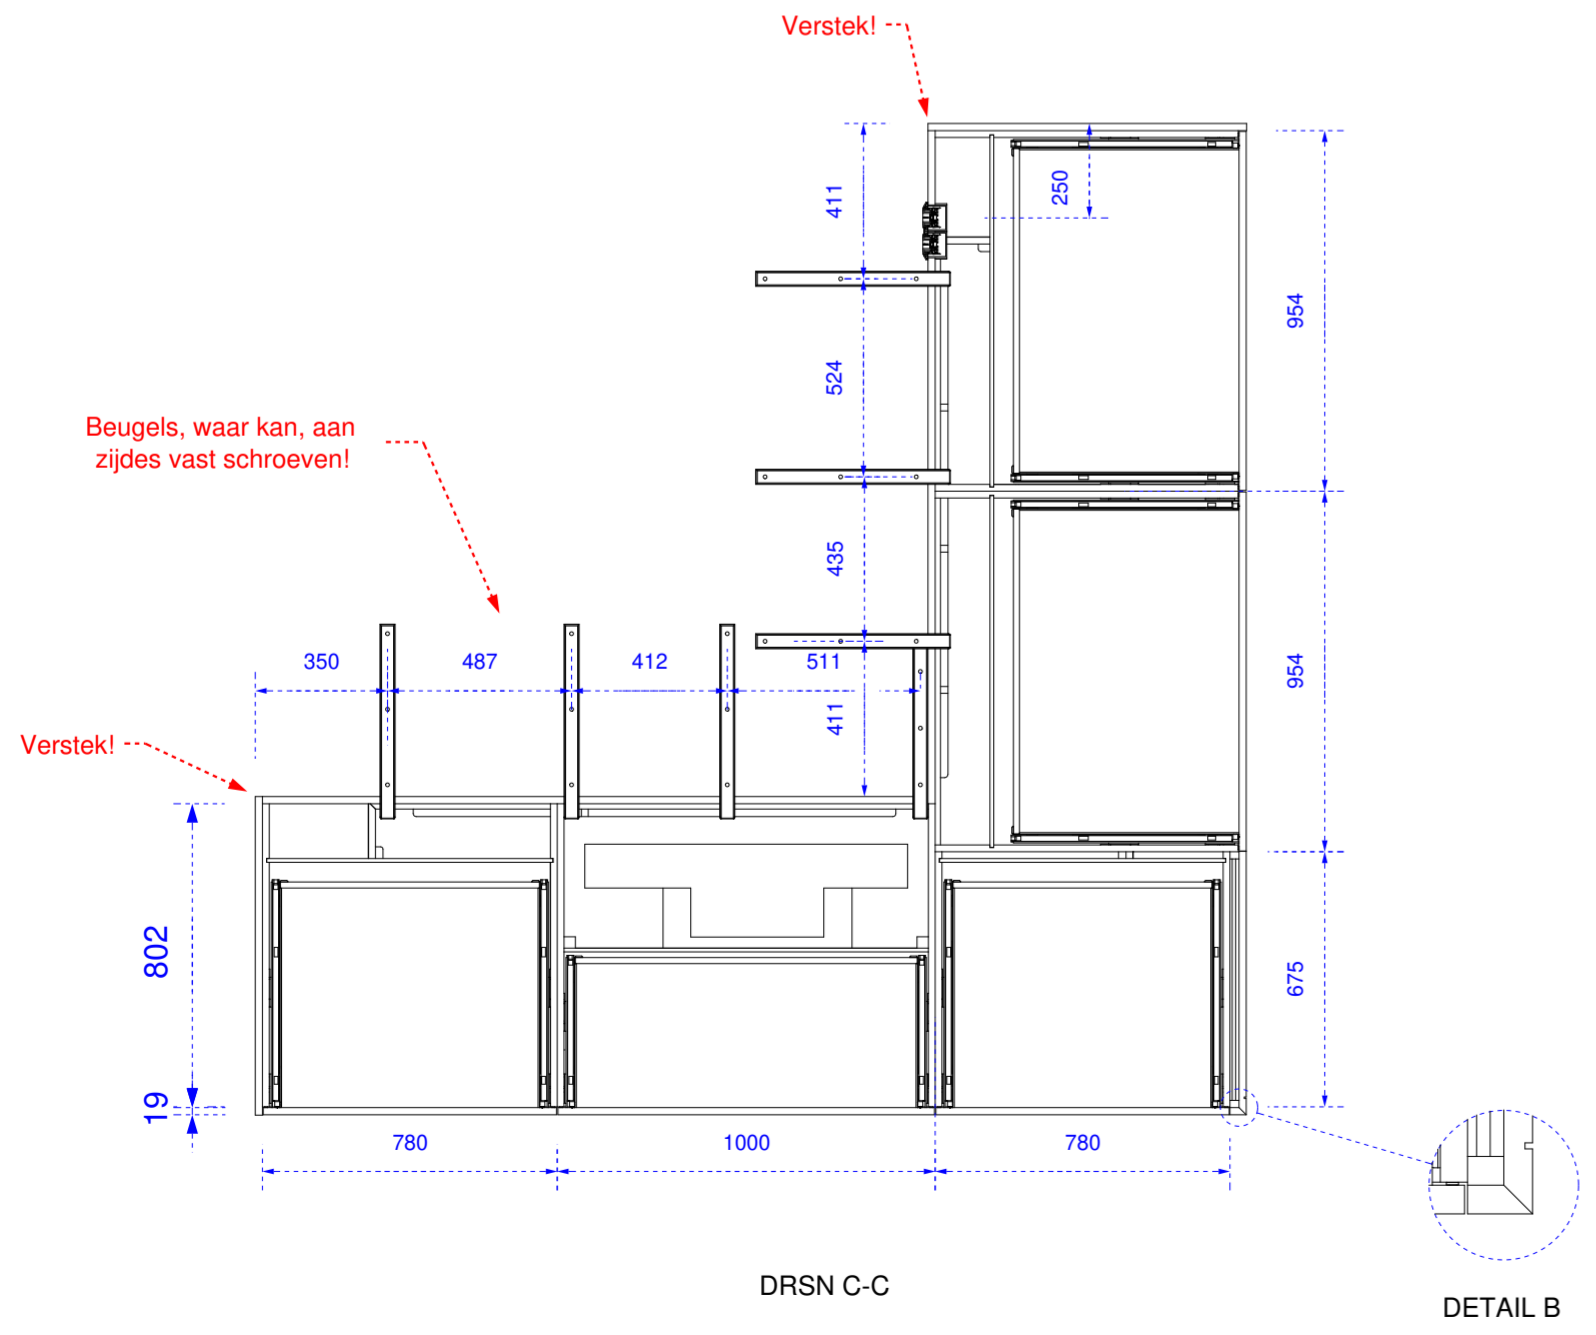

DRSN C-C

DETAIL B