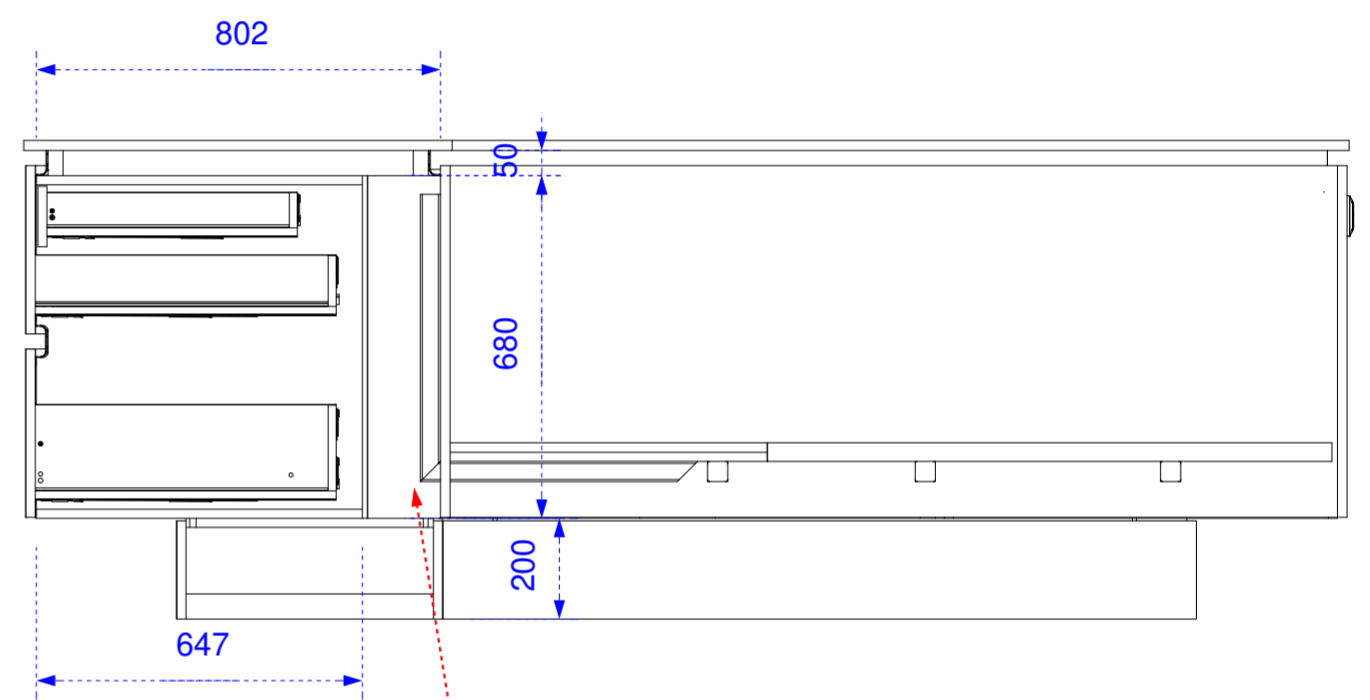

DRSN D-D

DRSN E-E

DRSN F-F

DRSN G-G

DRSN H-H

DRSN I-I

DETAIL 1

Check Productie:		Project		Projectnummer		
		Kamphuis		2200137		
Check WVB:	Graasweg 3 7495 VA - Ambt Delden Tel+31 (0) 74-2800089 E: info@thomasbos.nl E: www.thomasbos.nl	Betreft		Tekeningnummer		
		01. Keuken		7/9		
		Aangemaakt door	Status tekening	Schaal	Formaat	
		Stefan	In Process	1 : 15	A2	
		Laatst gewijzigd door		Datum		
		Stefan		24-8-2022 12:30		
				Eiland DRSN		