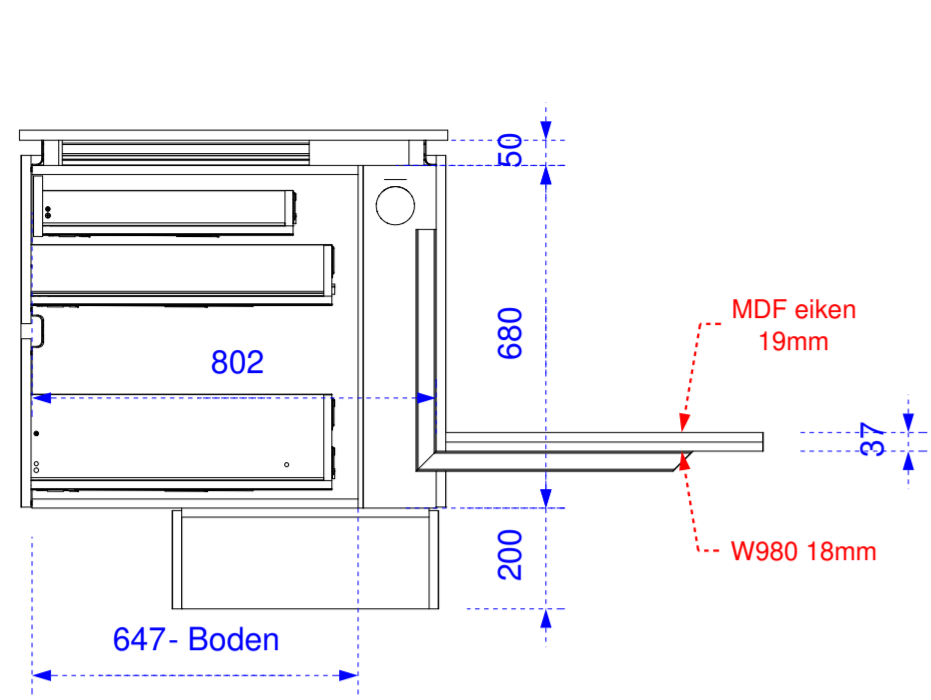

DRSN D-D

Check Productie:		Project		Projectnummer			
		Kamphuis		2200137			
Check WVB:	Graasweg 3 7495 VA - Ambt Delden Tel+31 (0) 74-2800089 E: info@thomasbos.nl E: www.thomasbos.nl	Betreft		Tekeningnummer			
		01. Keuken		7/9			
		Aangemaakt door	Status tekening	Schaal	Formaat		
		Stefan	In Process	1 : 15	A2		
		Laatst gewijzigd door		Datum			
		Stefan		24-8-2022 12:30			
				Eiland DRSN			

Op alle ontwerpen rust auteursrecht. Zij blijven eigendom van Thomas Bos interieurbouw, en mogen zonder schriftelijke toestemming niet worden vernoemd of verstrekt aan derden in welke vorm dan ook.