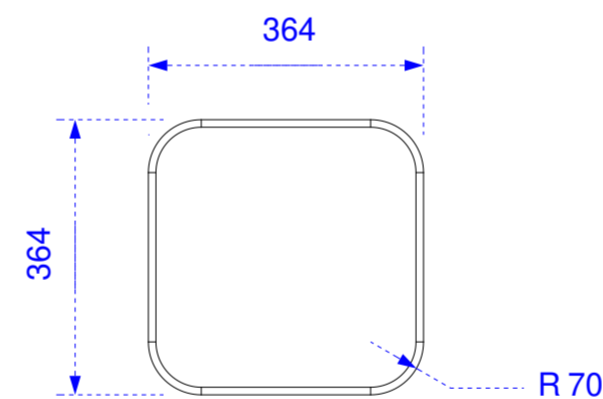

T.F.R

TOP

Legenda		
Onderdeel	Materiaal	Opmerking
Tafelblad	Massief eiken	
Schenkels	MDF 18mm	
Parhoek	Binnenwerks radius 70mm	
Tafelpoot bekleding	Eiken fineer	

Check Productie:		Project	Projectnummer		
		Kamphuis	2200137		
Check WVB:	Graasweg 3 7495 VA - Ambt Delden Tel+31 (0) 74-2800089 E: info@thomasbos.nl I: www.thomasbos.nl	Betreft	Tekeningnummer		
		01. Keuken	8/9		
		Aangemaakt door	Status tekening	Schaal	Formaat
		Stefan	In Process	1 : 20	A2
		Laatst gewijzigd door	Datum	Tafel	
		Stefan	24-8-2022 12:30