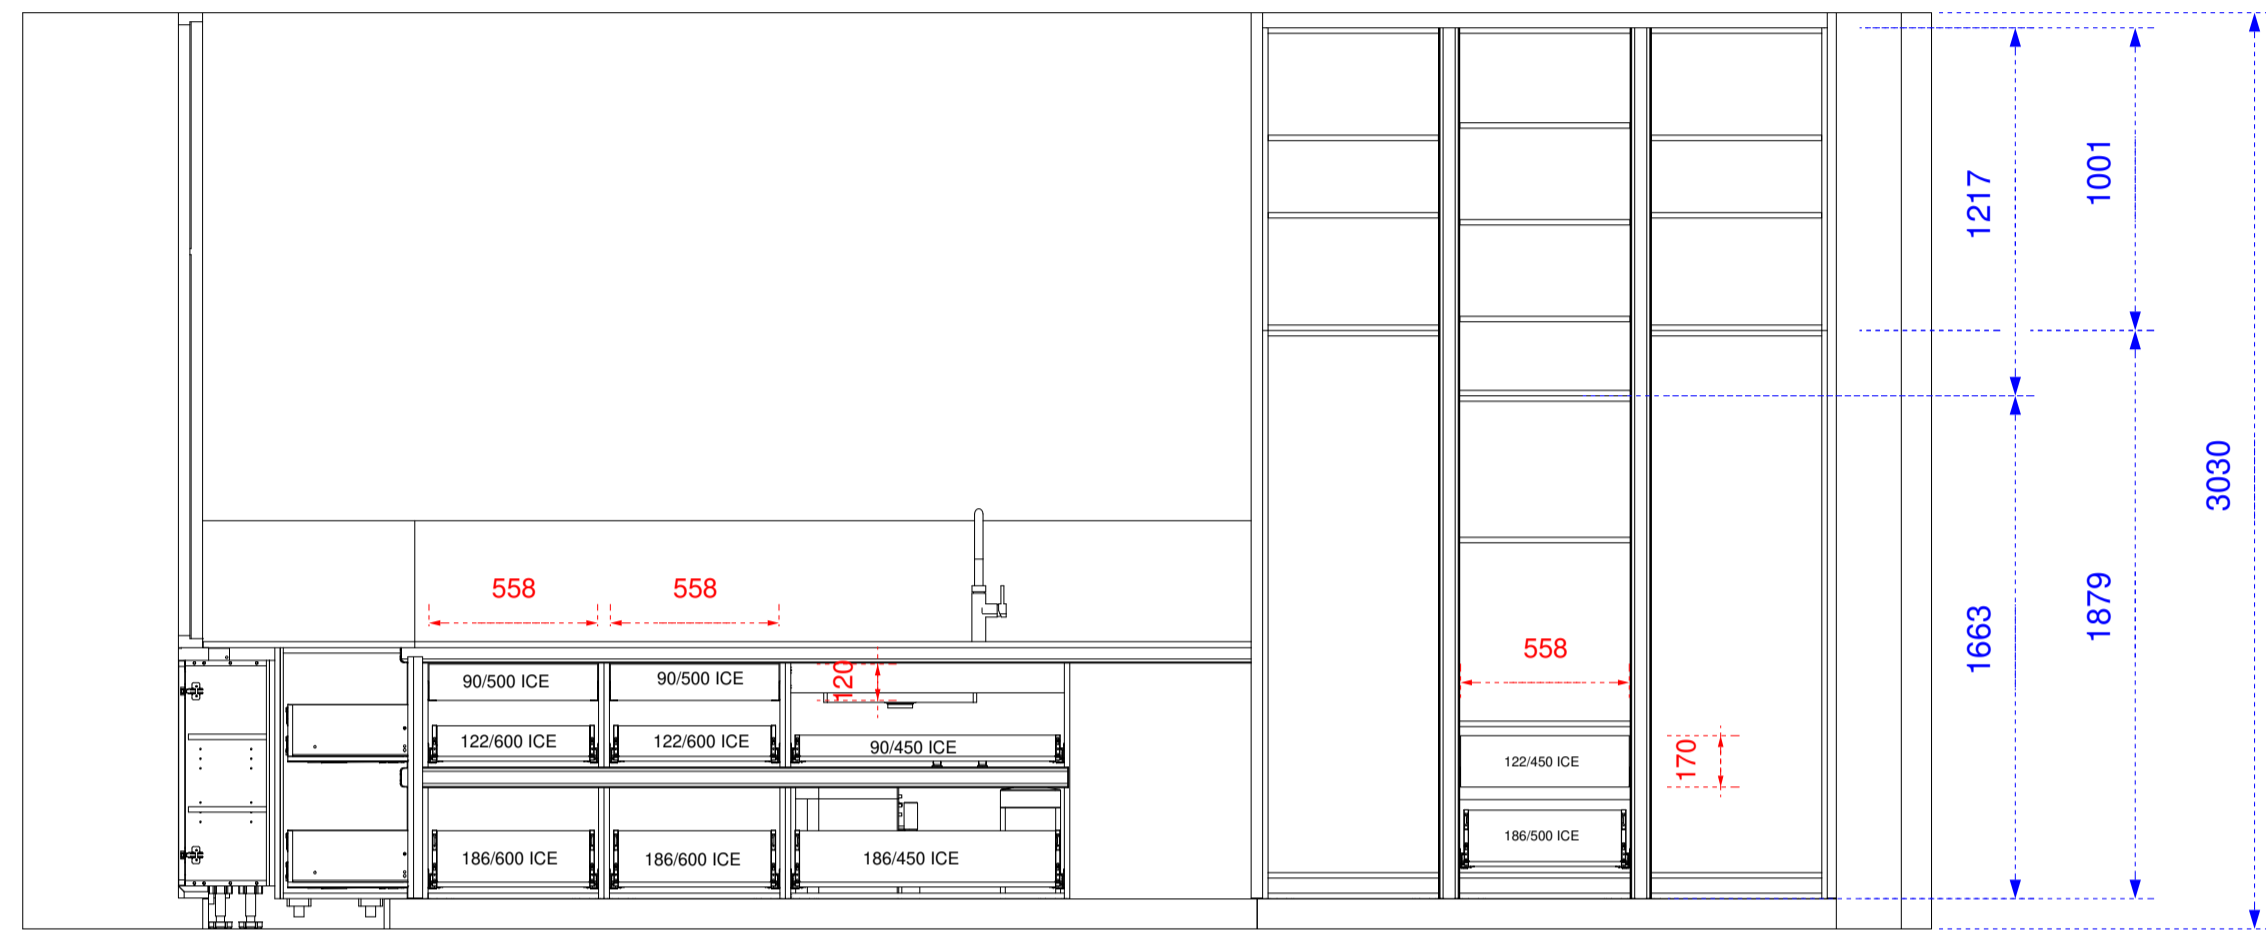

FRONT

Check Productie:	Thomas Bos <i>Interieurbouw</i> Grasweg 3 7495 VA - Ambt Deltlen Tel+31 (0) 74-2800089 E: info@thomasbos.nl W: www.thomasbos.nl	Project Kamphuis	Projectnummer 2200137	
Check WVB:		Aangemaakt door Stefan	Status tekening In Process	Tekeningnummer 4/9
Op alle ontwerpen met auteursrechtelijke zijblijven eigendom van Thomas Bos Interieurbouw, en mogen zonder schriftelijke toestemming niet worden verspreid of versprekt aan derden in welke vorm dan ook.		Laatst gewijzigd door Stefan	Datum 24-8-2022 12:30	Schaal 1 : 25
			Formaat A1	
			Hogekast