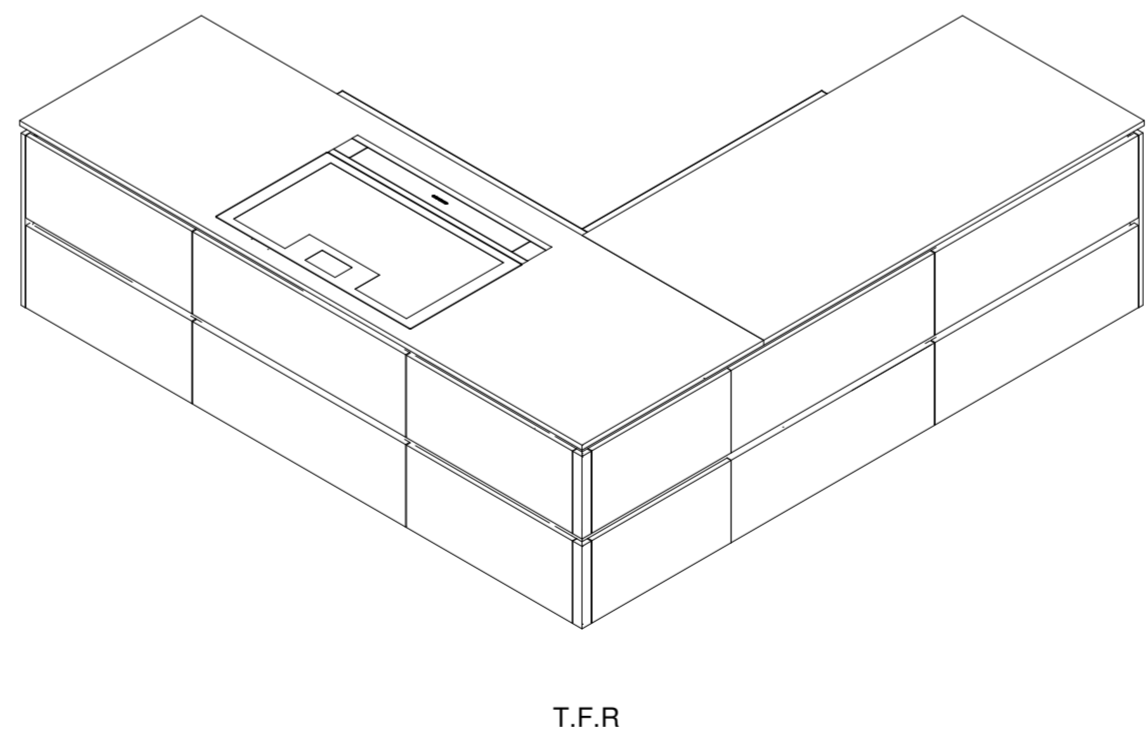

T.F.R

Check Productie:	Thomas Bos Interieurbouw	Project Kamphuis		Projectnummer 2200137		
		Betreft 01. Keuken		Tekeningnummer 6/9		
Check WVB:	Graasweg 3 7495 VA - Ambt Delden Tel+31 (0) 74-2800089 E: info@thomasbos.nl I: www.thomasbos.nl	Aangemaakt door Stefan	Status tekening In Process	Schaal 1 : 20	Formaat A2	
		Laatst gewijzigd door Stefan		Datum 24-8-2022 12:30	Eiland