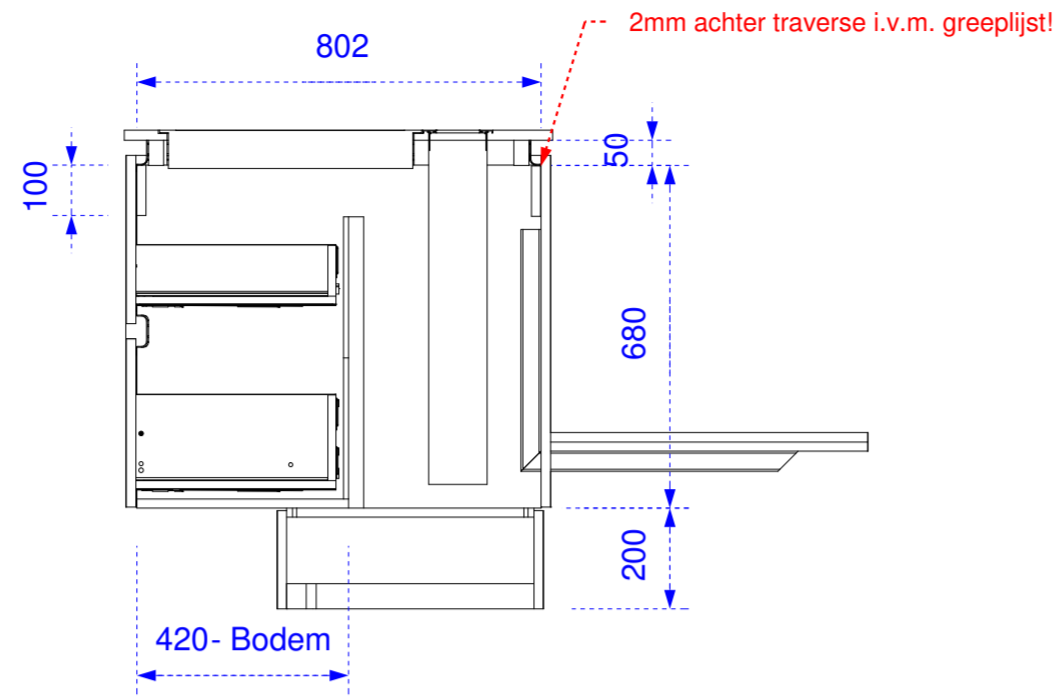

DRSN E-E

Check Productie:		Project		Projectnummer			
		Kamphuis		2200137			
Check WVB:	Graasweg 3 7495 VA - Ambt Delden Tel+31 (0) 74-2800089 E: info@thomasbos.nl E: www.thomasbos.nl	Betreft		Tekeningnummer			
		01. Keuken		7/9			
		Aangemaakt door	Status tekening	Schaal	Formaat		
		Stefan	In Process	1 : 15	A2		
		Laatst gewijzigd door		Datum			
		Stefan		24-8-2022 12:30			
				Eiland DRSN			

Op alle ontwerpen rust auteursrecht. Zij blijven eigendom van Thomas Bos interieurbouw, en mogen zonder schriftelijke toestemming niet worden vernoemd of verstrekt aan derden in welke vorm dan ook.