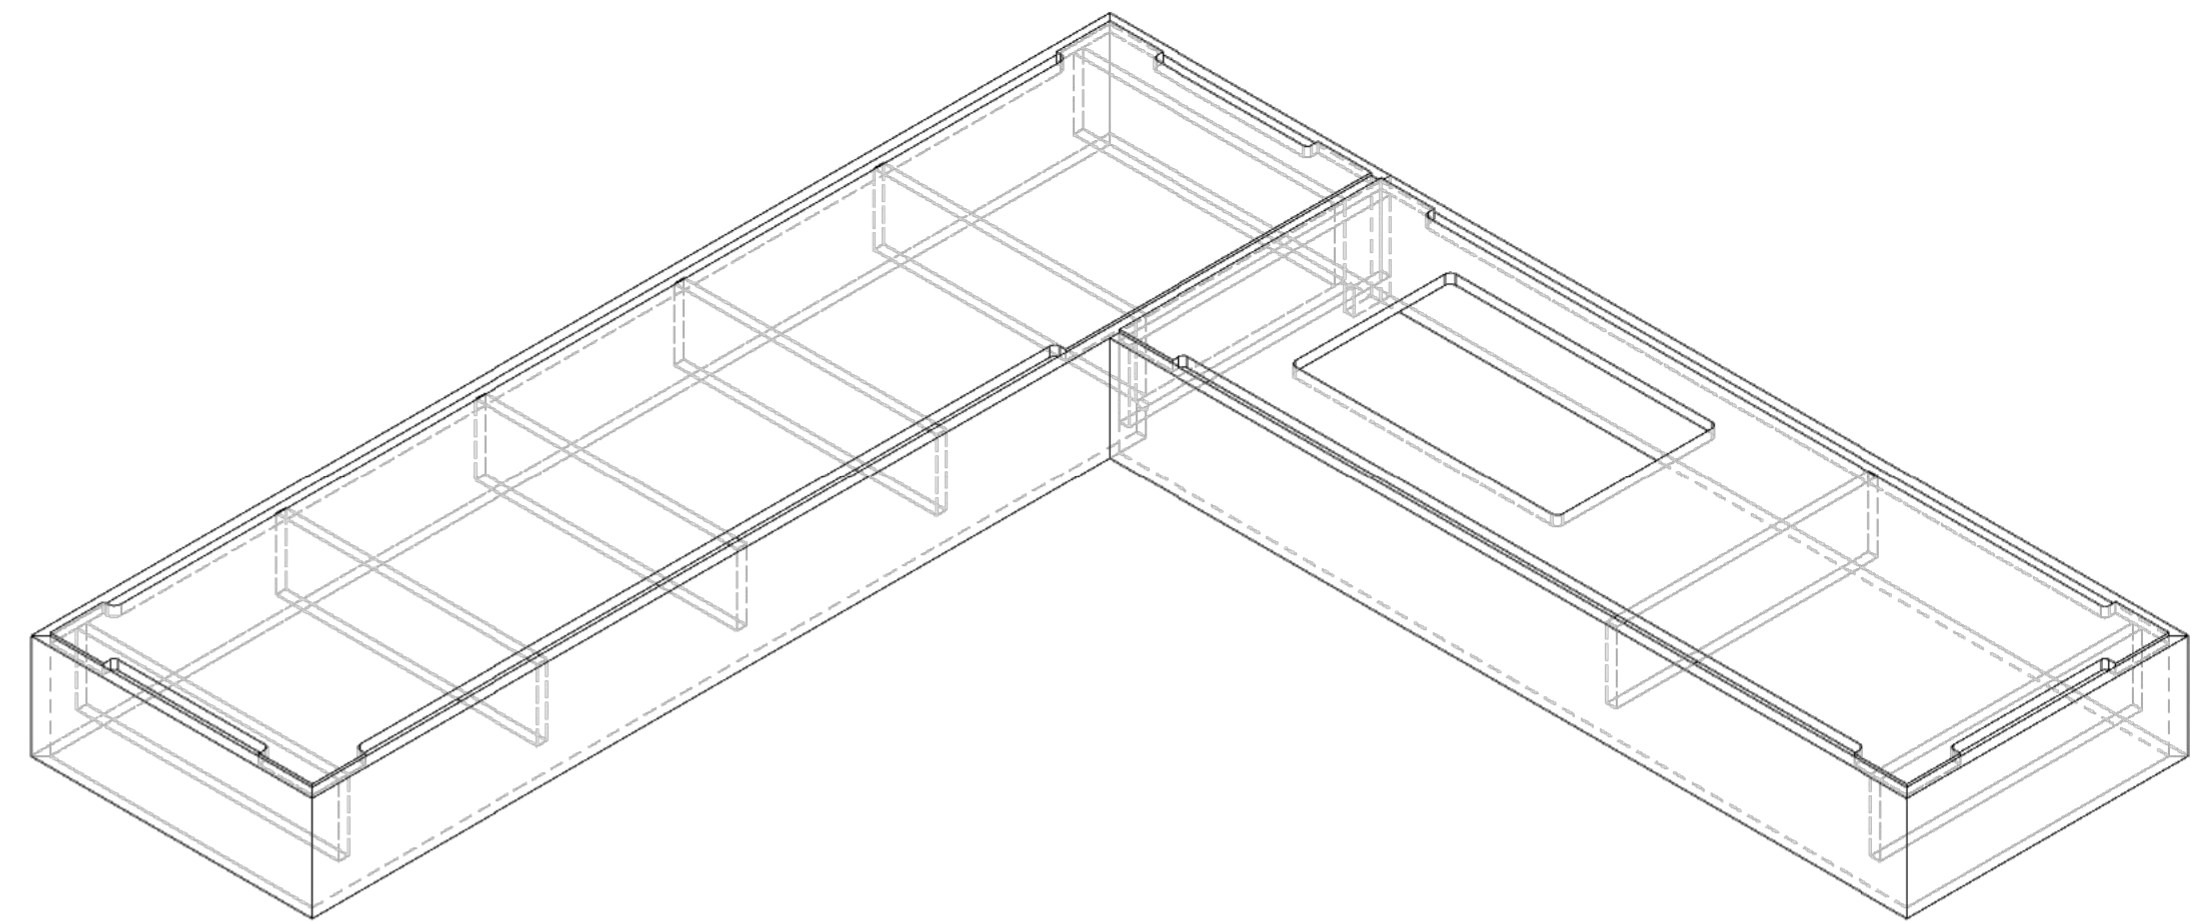

T.F.R

Check Productie:		Project		Projectnummer			
		Kamphuis		2200137			
Check WVB:	Graasweg 3 7495 VA - Ambt Delden Tel+31 (0) 74-2800089 E: info@thomasbos.nl I: www.thomasbos.nl	Betreft		Tekeningnummer			
		01. Keuken		9/9			
		Aangemaakt door	Status tekening	Schaal	Formaat		
Stefan		In Process	1 : 20	A2			
Laatst gewijzigd door		Datum					
Stefan		24-8-2022 12:30	Plintbak				

Op alle ontwerpen rust auteursrecht. Zij blijven eigendom van Thomas Bos interieurbouw, en mogen zonder schriftelijke toestemming niet worden vermenigvuldigd of verstrekt aan derden in welke vorm dan ook.