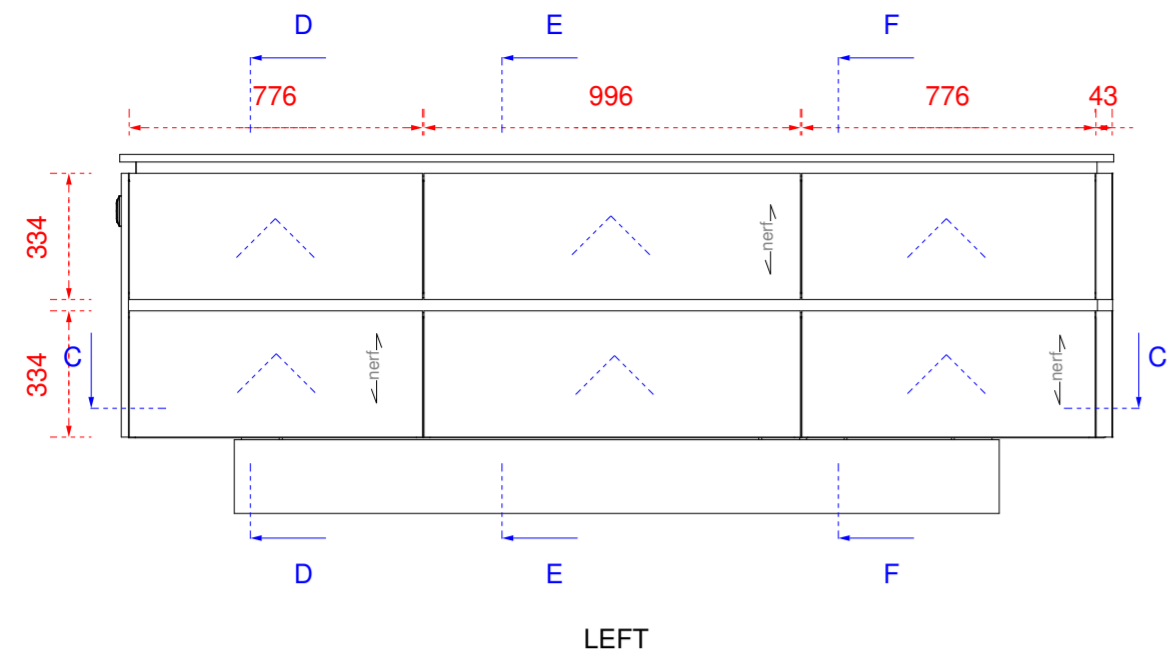

Check Productie:	Thomas Bos Interieurbouw	Project Kamphuis		Projectnummer 2200137		
		Betreft 01. Keuken		Tekeningnummer 6/9		
Check WVB:	Graasweg 3 7495 VA - Ambt Delden Tel+31 (0) 74-2800089 E: info@thomasbos.nl I: www.thomasbos.nl	Aangemaakt door Stefan	Status tekening In Process	Schaal 1 : 20	Formaat A2	
		Laatst gewijzigd door Stefan		Datum 24-8-2022 12:30	Eiland